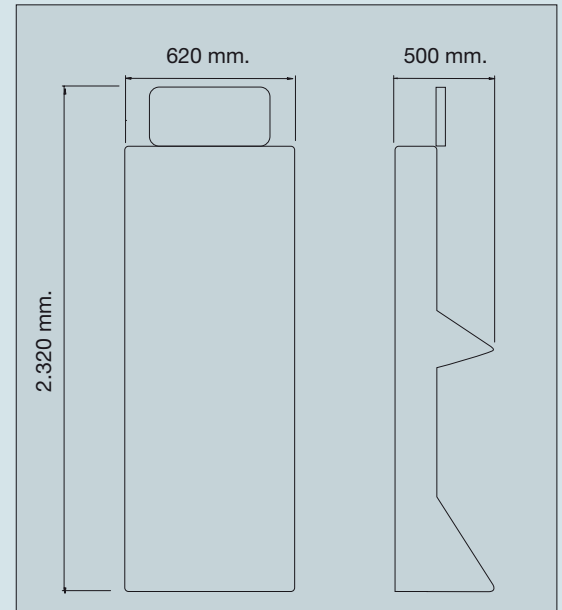

### Datos técnicos / Technical data

Tensión nominal / Voltage: 86/260 V

Intensidad Nominal / Rated current: 0,8 A

Frecuencia / Frequency: 50Hz.

Peso / Weight: 70 kg.