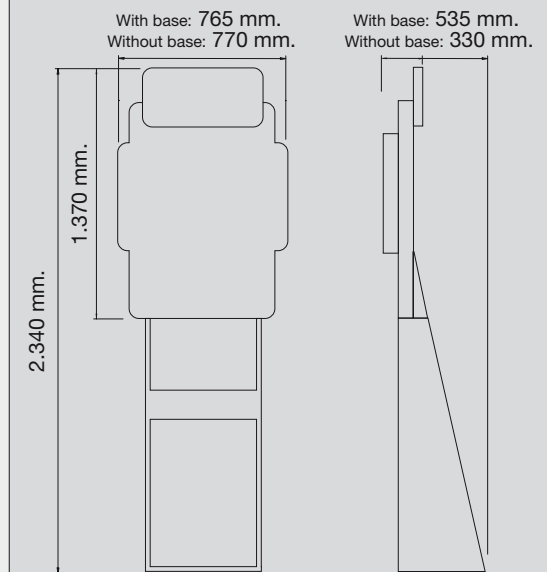

Datos técnicos / Technical data

Tensión nominal / Voltage: 86/260 V

Intensidad Nominal / Rated current: 0,8 A

Frecuencia / Frequency: 50Hz.

Peso / Weight: 45 kg.

Peso con peana / Weight with base: 70 Kg.

Detalles / Details