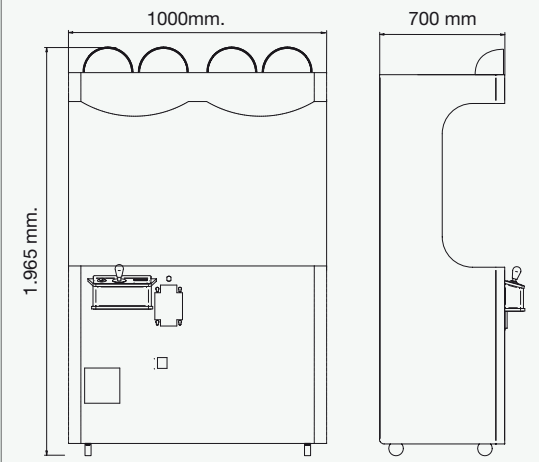

Datos técnicos / Technical data

Tensión nominal / Voltage: 86/260 V
Intensidad nominal / Intensity: 0,8 A
Potencia Nominal / Rated current: 140W
Frecuencia / Frequency: 50Hz.
Peso / Weight: 90 kg.
Capacidad producto / Product capacity: Opcional.