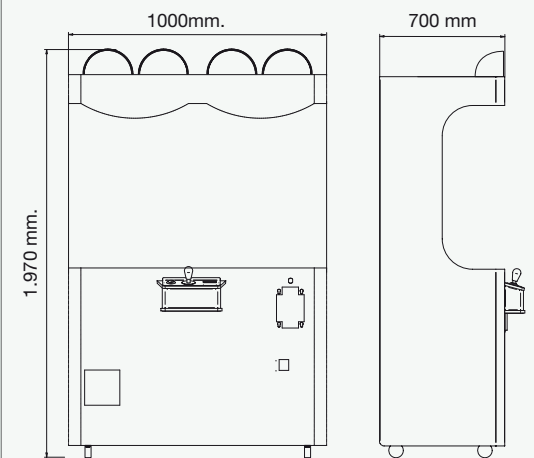

Datos técnicos / Technical data

Tensión nominal / Voltage: 86/260 V
Intensidad nominal / Intensity: 0,8 A
Potencia Nominal / Rated current: 140W
Frecuencia / Frequency: 50Hz.
Peso / Weight: 90 kg.
Capacidad producto / Product capacity: Opcional.