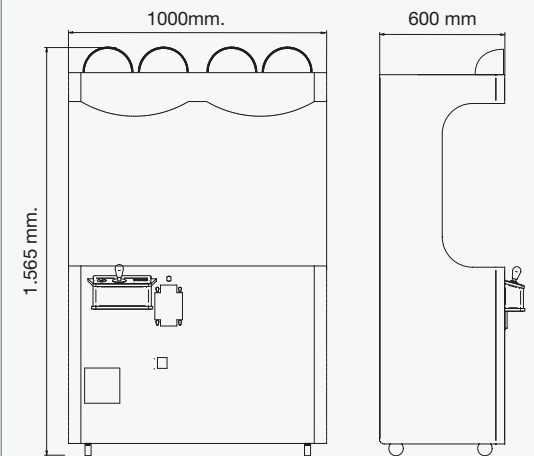

### Datos técnicos / Technical data

Tensión nominal / Voltage: 86/260 V  
Intensidad nominal / Intensity: 0,8 A  
Potencia Nominal / Rated current: 140W  
Frecuencia / Frequency: 50Hz.  
Peso / Weight: 90 kg.  
Capacidad producto / Product capacity: Opcional.